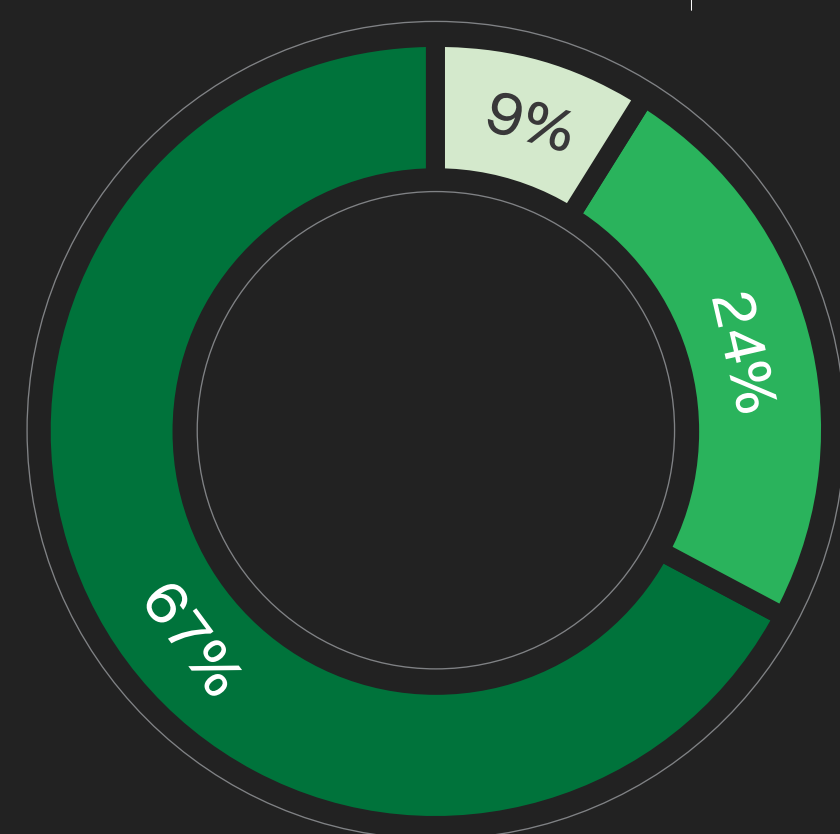

Sprzedaż

91% produkcji trafia na rynki zagraniczne

Dzięki ciągłemu rozwojowi i wieloletniemu doświadczeniu firma JUODELIAI nie tylko wykroczyła poza granice Litwy, ale stała się również jednym z największych producentów półfabrykatów do palet drewnianych w Europie. Produkty firmy trafiają również do partnerów w Azji, Ameryce Północnej i Afryce.