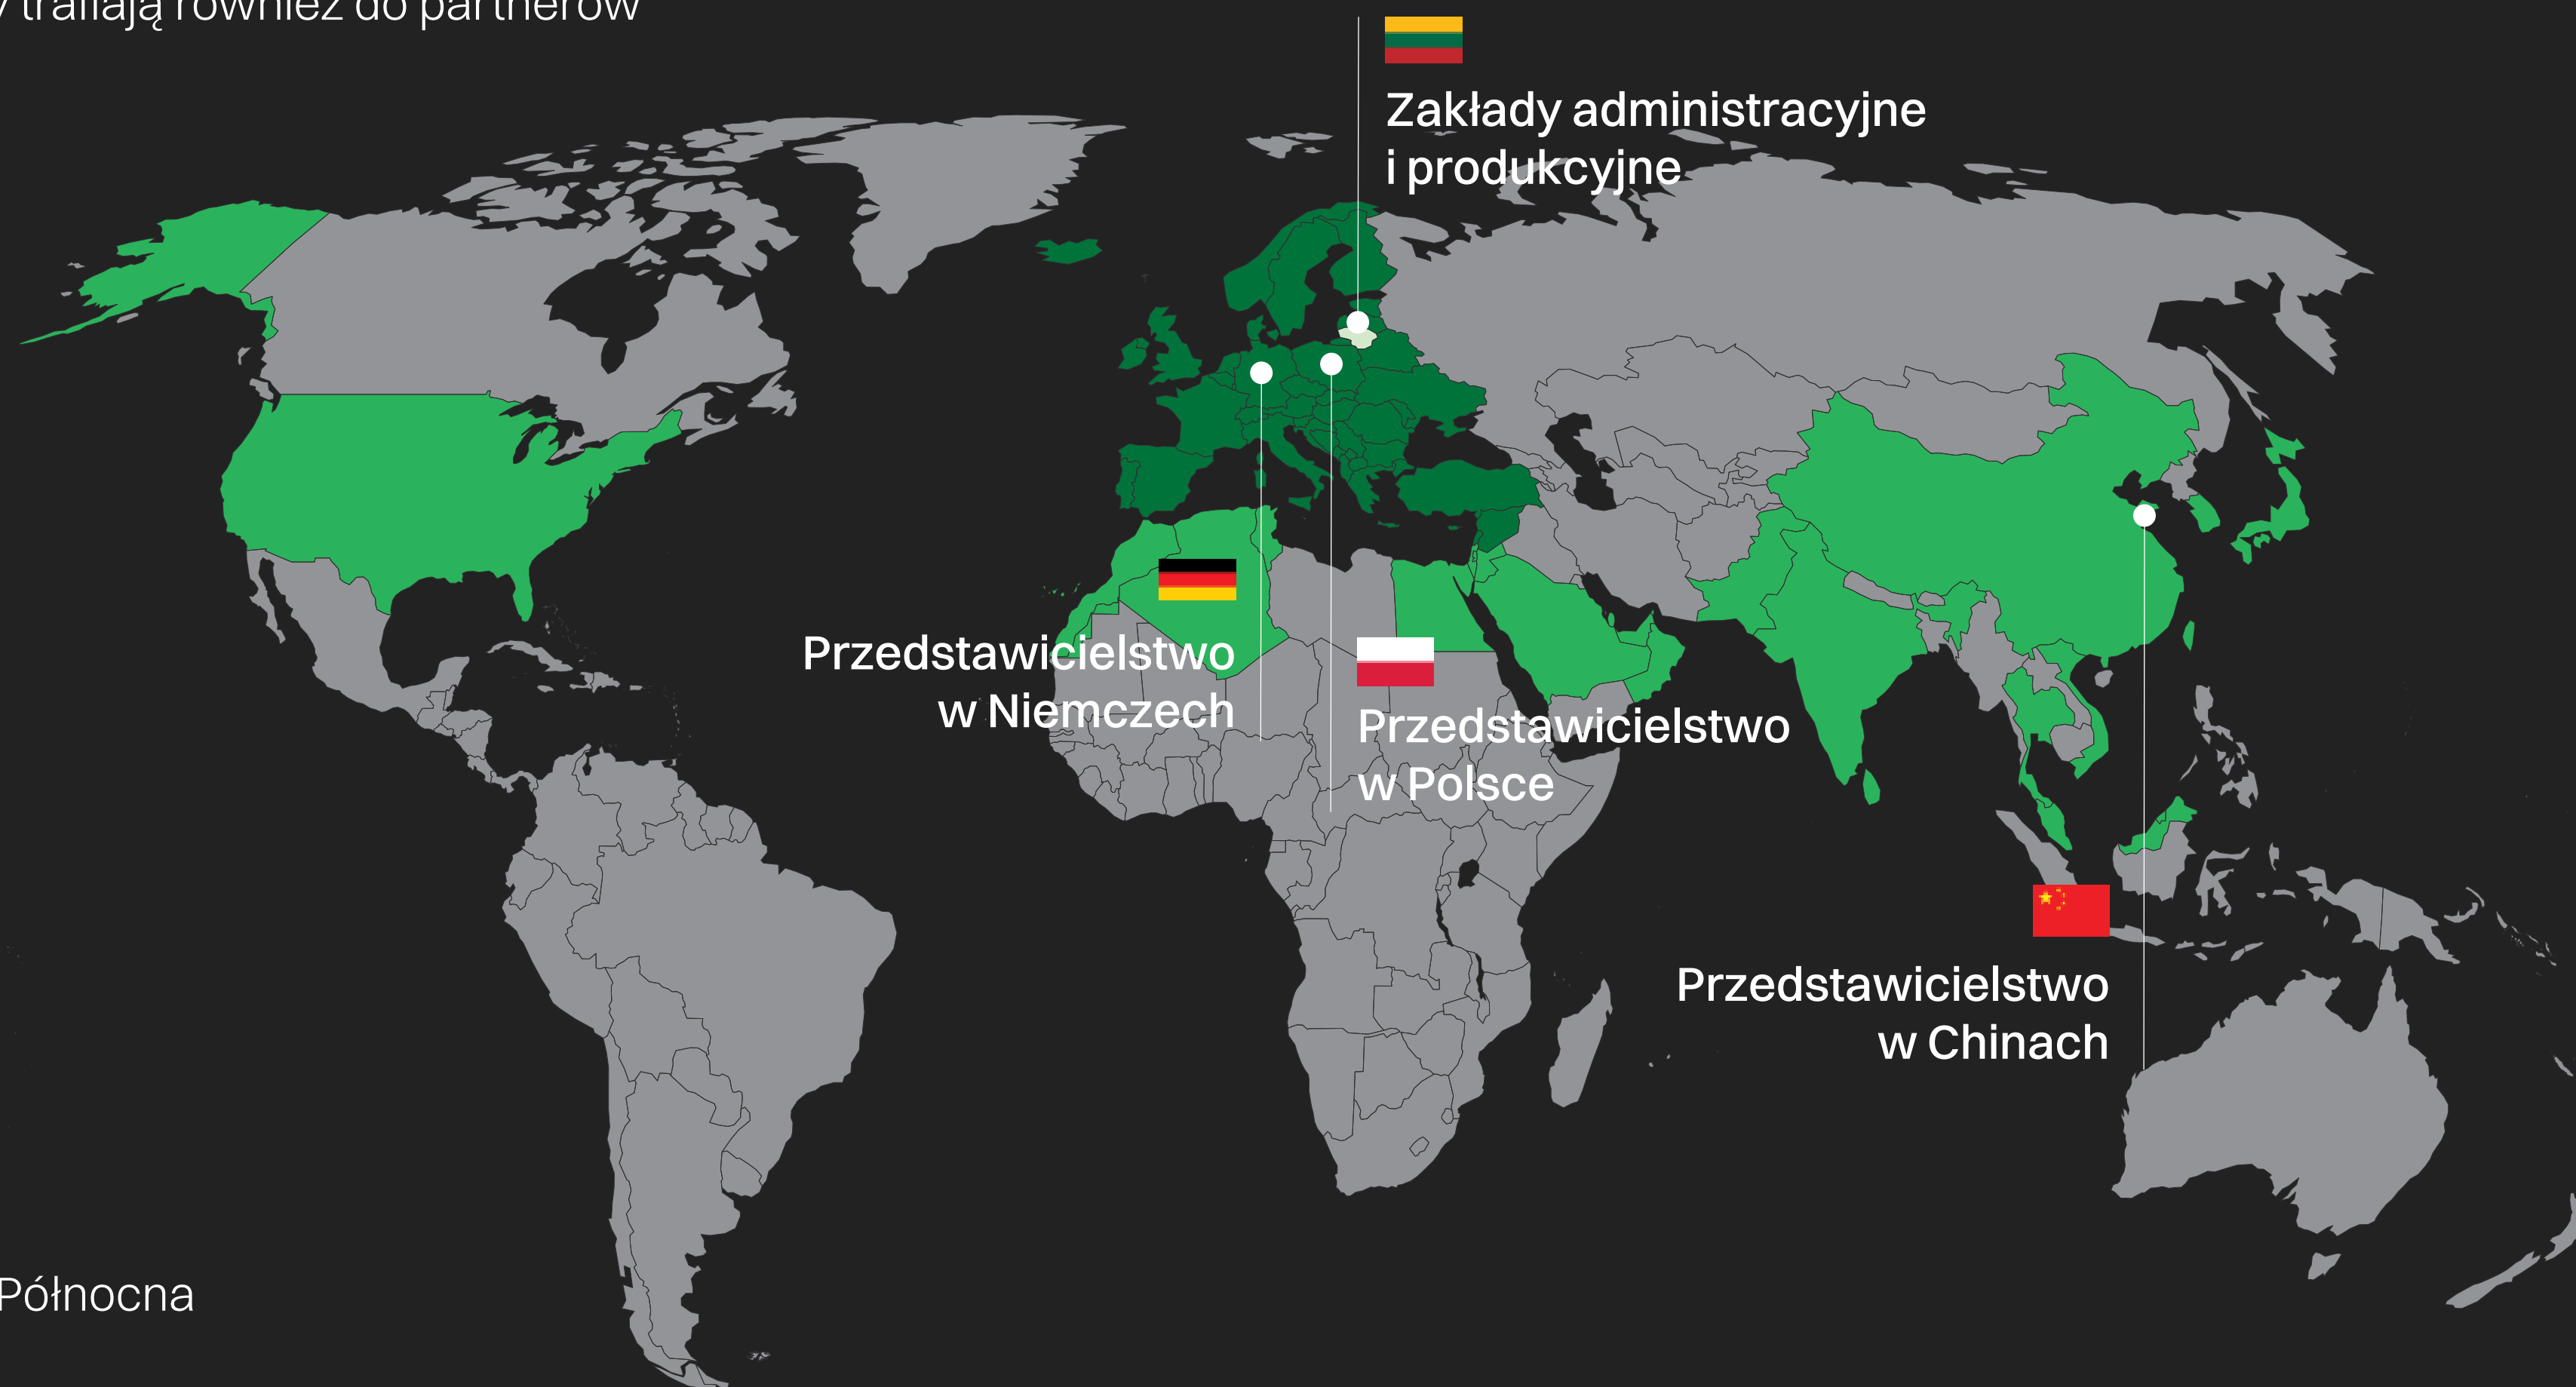

Wykorzystanie surowca

Zero odpadów

100%

0%

Trociny

~31 000 m<sup>3</sup>/miesiąc

Zrębki drewniane

~31 000 m<sup>3</sup>/miesiąc

# Sprzedaż

**91%** produkcji trafia na rynki zagraniczne

Dzięki ciągłemu rozwojowi i wieloletniemu doświadczeniu firma JUODELIAI nie tylko wykroczyła poza granice Litwy, ale stała się również jednym z największych producentów półfabrykatów do palet drewnianych w Europie. Produkty firmy trafiają również do partnerów w Azji, Ameryce Północnej i Afryce.

- Litwa
- Europa
- Azja, Stany Zjednoczone i Afryka Północna