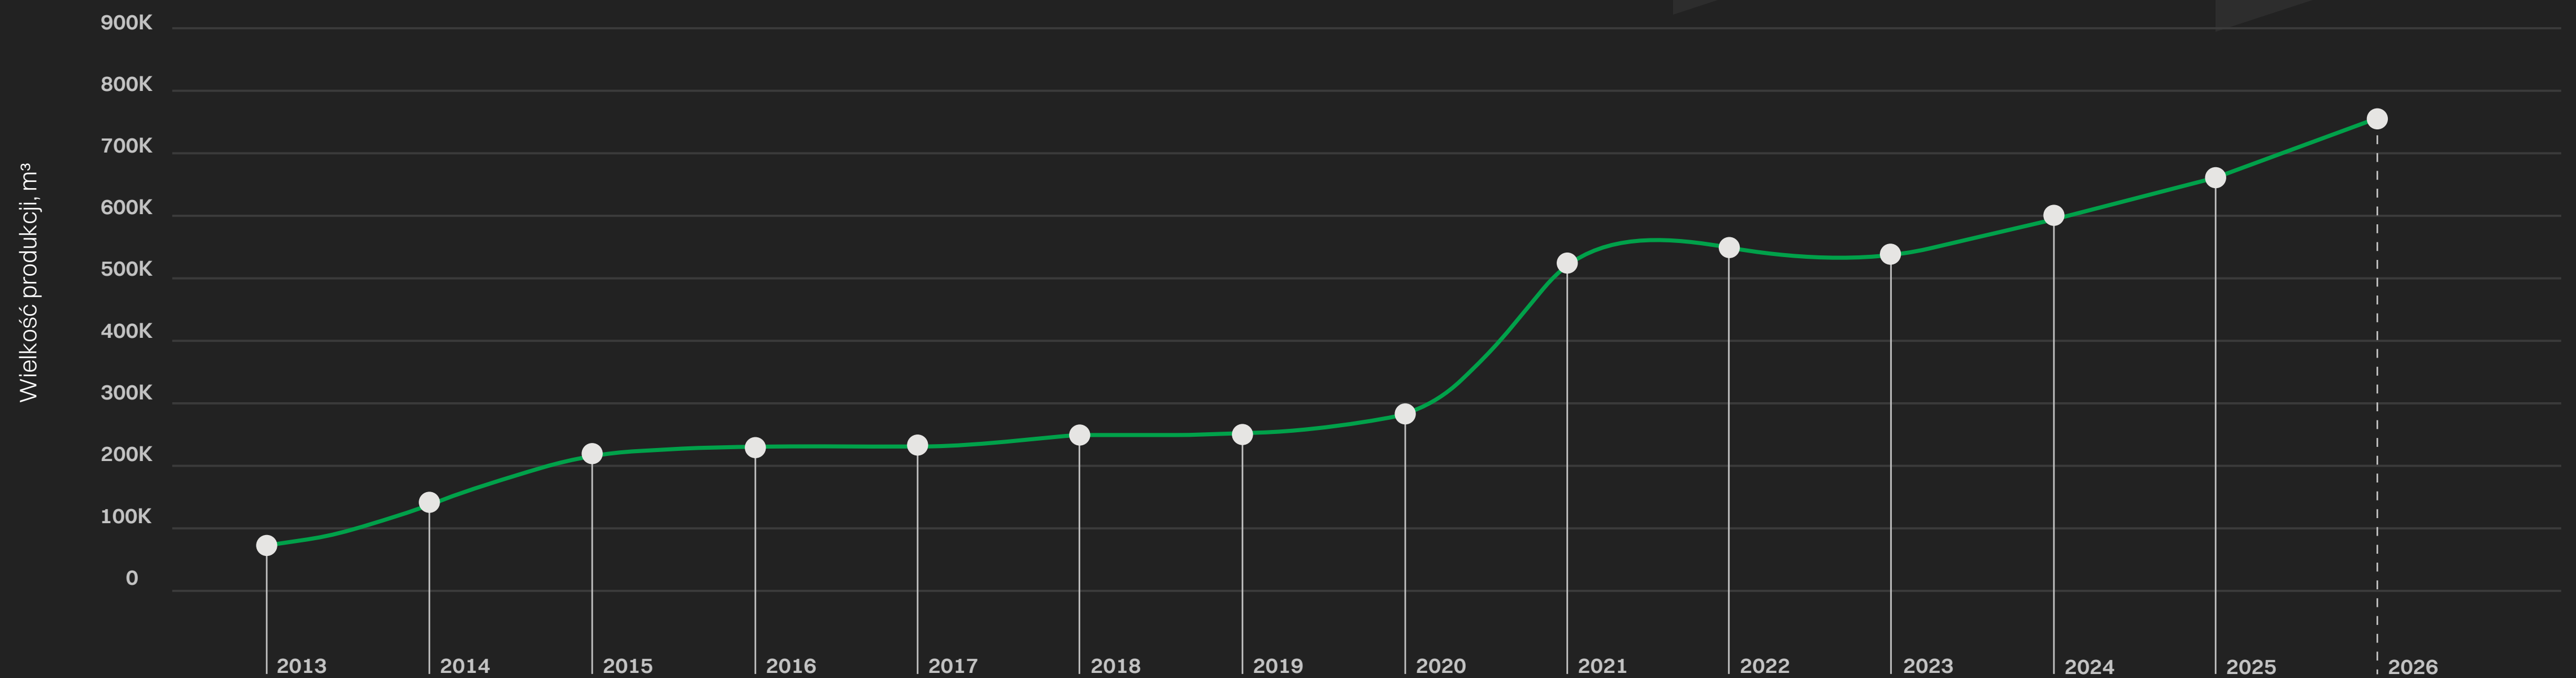

# Wartości

Rozwój tej firmy zajmującej się obróbką drewna wynikał głównie z jej podstawowych wartości

---

Odpowiedzialność

---

Innowacyjność

---

Jakość

# Moce produkcyjne

**>750 000 m<sup>3</sup>**

Roczne zdolności produkcyjne

---

**>1 500 000 m<sup>3</sup>**

Roczna ilość przetworzonego  
drewna okrągłego

# JUODELIAI – produkcja na dużą skalę

Dzięki jasnej strategii, racjonalnej wizji i wieloletniemu doświadczeniu działalność firmy jest nadzwyczaj skuteczna, co w połączeniu z nowoczesnymi technologiami optymalizacji biznesu i obróbki drewna zapewnia konsekwentny rozwój.